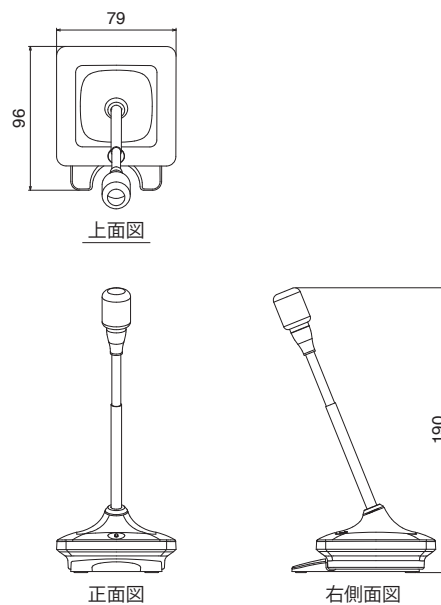

テーブル上で最小のスペースをとるようにデザインされた  
6インチ(約15cm)長グースネックマイクロフォン。

### ●一般仕様

ボラパターン	単一指向性
バッテリー	単3ニッケル水素充電電池x2
集音距離	最大2m
音声帯域	100Hz~20kHz
S/N比	70dB@1kHz, 94dB SPL
使用周波数帯域	1.9GHz帯 JAPAN DECT規格準拠 (1893.5~1906.1MHz)
暗号化	AES256bit、300秒毎の暗号化自動更新
システムレイテンシー	20ms
到達距離	約90m
充電時間	約6時間
連続使用時間	約20時間
待機時間	約72時間
寸法	79W x 190H x 96D mm, 6インチ長グースネック
質量	192g

### 外 観 図

SCALE: 1/5

(単位 : mm)