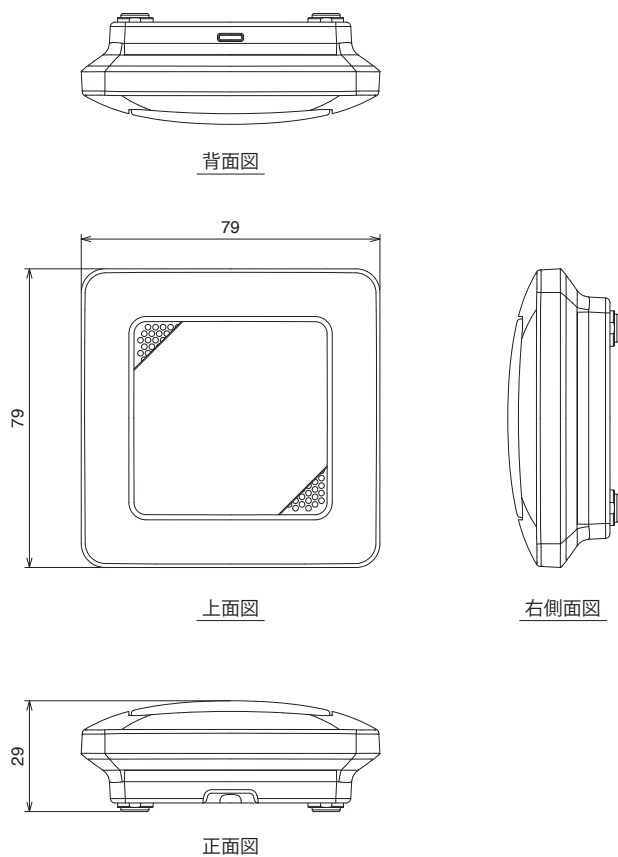

無指向性の卓上用ワイヤレスマイクロフォン。
マイクロフォンのまわりで複数名での使用に最適な、360度ピックアップパターン。

●一般仕様

ボアラパターン	無指向性
バッテリー	単3ニッケル水素充電電池x2
集音距離	最大3m
音声帯域	100Hz~20kHz
S/N比	70dB@1kHz, 94dB SPL
使用周波数帯域	1.9GHz帯 JAPAN DECT規格準拠 (1893.5~1906.1MHz)
暗号化	AES256bit、300秒毎の暗号化自動更新
システムレイテンシー	20ms
到達距離	約90m
充電時間	約6時間
連続使用時間	約20時間
待機時間	約72時間
寸法	79W x 29H x 79D mm
質量 (バッテリー含む)	130g

外観図

SCALE: 1/2

(単位: mm)